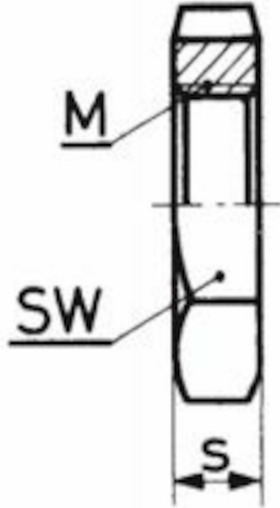

SO 20006 - Sekskantet mutter

Beskrivelse

- Sekskantet mutter
- PN 10

Med forbehold om konstruksjonsendringer og tekniske endringer. Kan endres uten varsel

GPA Flowsystem A/S

Regnbueveien 9

NO-1405 Langhus

+47 (0)64-85 68 00

info@gpa.no

gpa.no

SO 20006 - Sekskantet mutter

Teknisk spesifikasjon

Artikkelnr	M	SW	s
1260063150	M10x1	14	4.500
1260063190	M12x1	17	4.500
1260063220	M14x1	19	4.500
1260063260	M16x1	22	5.000
1260063375	M22x1,5	30	5.000